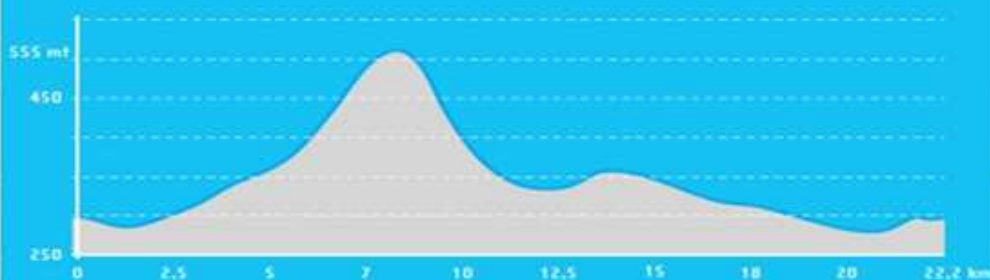

**DOMENICA 30 SETTEMBRE**  
**SUNDAY 30 SEPTEMBER**

Semi-trail di 22 km con partenza e arrivo a San Galgano

Partenza ore: 9:00

22 km of semi-trail, start and finish at San Galgano

Departure time: 9 a.m.

ISCRIZIONI / INSCRIPTIONS - 22 km

- 22 Euro (con pacco gara / with special bag race)

- 12 Euro (solo iscrizione / inscription only)

- speciale offerta gruppi / special offer for groups

- gratis con pacchetto pernottamento / free with overnight stay offer